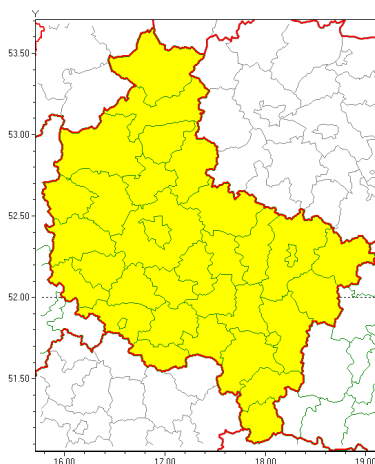

Zasięg ostrzeżeń w województwie

Burze z gradem
2021-07-16 07:02

WOJEWÓDZTWO WIELKOPOLSKIE
OSTRZEŻENIA METEOROLOGICZNE ZBIORCZO NR 120
WYKAZ OBLICZONYCH OSTRZEŻEŃ
o godz. 07:02 dnia 16.07.2021

Zjawisko/Stopień zagrożenia	Burze z gradem/1
Obszar (w nawiasie numer ostrzeżenia dla powiatu)	powiaty: chodzieski(67), czarnkowsko-trzcianecki(66), gnieźnieński(65), gostyński(58), grodziski(63), jarociński(58), kaliski(61), Kalisz(63), kpiński(60), kołski(59), Konin(60), koniński(60), kociński(61), krotoszyński(57), leszczyński(62), Leszno(62), międzybuzki(66), nowotomyski(64), obornicki(60), ostrowski(61), ostrzeszowski(62), pilski(67), pleszewski(60), Poznań (60), poznański(60), rawicki(57), słupecki(63), szamotulski(66), redzki(59), remski(57), turecki(58), wgrowiecki(65), wolsztyński(64), wrzesiński(63), złotowski(67)
Ważność	od godz. 09:00 dnia 16.07.2021 do godz. 23:00 dnia 16.07.2021
Prawdopodobieństwo	85%
Przebieg	Prognozowane są burze, którym miejscami będą towarzyszyć opady deszczu od 20 mm do 30 mm, lokalnie do 40 mm oraz porywy wiatru do 80 km/h. Miejscami grad.
SMS	IMGW-PIB OSTRZEŻENIA: BURZE Z GRADEM/1 wielkopolskie (wszystkie powiaty) od 09:00/16.07 do 23:00/16.07.2021 deszcz 40 mm, grad, porywy 80 km/h. Dotyczy powiatów: wszystkie powiaty.
RSO	Woj. wielkopolskie (wszystkie powiaty), IMGW-PIB wydał ostrzeżenie pierwszego stopnia o burzach z gradem
Uwagi	Brak.
Dyżurny synoptyk IMGW-PIB	Piotr Szewczak