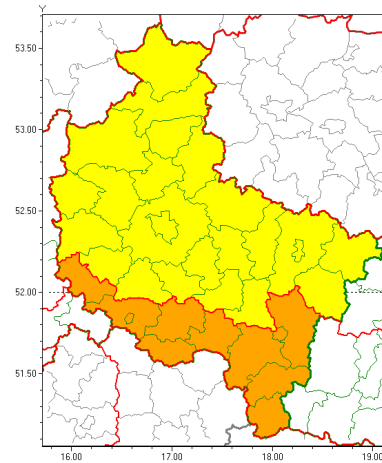

Zasięg ostrzeżeń w województwie

 Upał
2019-07-30 09:22

 Burze z gradem
2019-07-30 09:22

WOJEWÓDZTWO WIELKOPOLSKIE
OSTRZEŻENIA METEOROLOGICZNE ZBIORCZO NR 110
WYKAZ OBOWIAZUJĄCYCH OSTRZEŻEŃ
o godz. 09:22 dnia 30.07.2019

Zjawisko/Stopień zagrożenia	Burze z gradem/1
Obszar (w nawiasie numer ostrzeżenia dla powiatu)	powiaty: chodzieski(45), czarnkowsko-trzcianecki(45), gnieźnieński(46), grodziski(44), jarociński(45), kolski(47), Konin(48), koniński(48), kościański(45), międzybuzki(45), nowotomyski(45), obornicki(45), pilski(45), pleszewski(48), Poznań (44), poznański(45), słupecki(46), szamotulski(45), średzki(43), remski(42), turecki(50), wągrowiecki(41), wrzesiński(43), złotowski(46)
Ważność	od godz. 12:00 dnia 30.07.2019 do godz. 24:00 dnia 30.07.2019
Prawdopodobieństwo	85%
Przebieg	Prognozuje się wystąpienie burz z opadami deszczu miejscami od 20 mm do 30 mm, lokalnie do 40 mm oraz porywami wiatru do 90 km/h. Miejscami możliwy grad.
SMS	IMGW-PIB OSTRZEŻENIA: BURZE Z GRADEM/1 wielkopolskie (24 powiatów) od 12:00/30.07 do 24:00/30.07.2019 deszcz 40 mm, porywy 90 km/h. Dotyczy powiatów: chodzieski, czarnkowsko-trzcianecki, gnieźnieński, grodziski, jarociński, kolski, Konin, koniński, kościański, międzybuzki, nowotomyski, obornicki, pilski, pleszewski, Poznań, poznański, słupecki, szamotulski, średzki, remski, turecki, wągrowiecki, wrzesiński i złotowski.
RSO	Woj. wielkopolskie (24 powiatów), IMGW-PIB wydał ostrzeżenie pierwszego stopnia o burzach z gradem
Uwagi	Brak.
Zjawisko/Stopień zagrożenia	Upał/2 ZMIANA