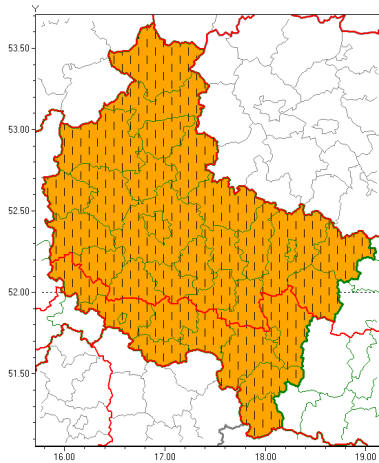

Zasięg ostrzeżeń w województwie

 Upał
2019-07-30 09:22

 Burze z gradem
2019-07-30 09:22

WOJEWÓDZTWO WIELKOPOLSKIE
OSTRZEŻENIA METEOROLOGICZNE ZBIORCZO NR 110
WYKAZ OBOWIAZUJĄCYCH OSTRZEŻEŃ
o godz. 09:22 dnia 30.07.2019

Zjawisko/Stopień zagrożenia	Burze z gradem/1
Obszar (w nawiasie numer ostrzeżenia dla powiatu)	powiaty: chodzieski(45), czarnkowsko-trzcianecki(45), gnieźnieński(46), grodziski(44), jarociński(45), kolski(47), Konin(48), koniński(48), kościański(45), międzybuzki(45), nowotomyski(45), obornicki(45), pilski(45), pleszewski(48), Poznań (44), poznański(45), słupecki(46), szamotulski(45), średzki(43), remski(42), turecki(50), wągrowiecki(41), wrzesiński(43), złotowski(46)
Ważność	od godz. 12:00 dnia 30.07.2019 do godz. 24:00 dnia 30.07.2019
Prawdopodobieństwo	85%
Przebieg	Prognozuje się wystąpienie burz z opadami deszczu miejscami od 20 mm do 30 mm, lokalnie do 40 mm oraz porywami wiatru do 90 km/h. Miejscami możliwy grad.
SMS	IMGW-PIB OSTRZEŻENIA: BURZE Z GRADEM/1 wielkopolskie (24 powiatów) od 12:00/30.07 do 24:00/30.07.2019 deszcz 40 mm, porywy 90 km/h. Dotyczy powiatów: chodzieski, czarnkowsko-trzcianecki, gnieźnieński, grodziski, jarociński, kolski, Konin, koniński, kościański, międzybuzki, nowotomyski, obornicki, pilski, pleszewski, Poznań, poznański, słupecki, szamotulski, średzki, remski, turecki, wągrowiecki, wrzesiński i złotowski.
RSO	Woj. wielkopolskie (24 powiatów), IMGW-PIB wydał ostrzeżenie pierwszego stopnia o burzach z gradem
Uwagi	Brak.
Zjawisko/Stopień zagrożenia	Upał/2 ZMIANA