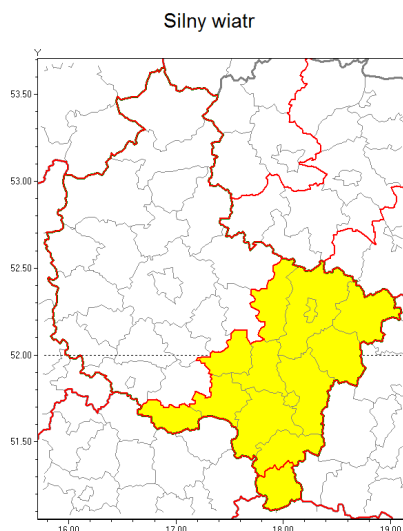

### Zasięg ostrzeżenia w województwie

### Ostrzeżenie meteorologiczne Nr 21

<b>Nazwa biura</b>	IMGW-PIB Biuro Prognoz Meteorologicznych Oddział w Poznaniu
<b>Zjawisko/stopień zagrożenia</b>	Silny wiatr/ 1
<b>Obszar</b>	województwo wielkopolskie <b>powiat kpiński</b>
<b>Ważność</b>	od godz. 21:00 dnia 21.09.2018 do godz. 24:00 dnia 21.09.2018
<b>Przebieg</b>	Przewiduje się przejściowe wystąpienie, podczas przechodzenia chłodnego frontu atmosferycznego, silnego wiatru o średniej prędkości od 25 km/h do 35 km/h, w porywach od 70 km/h do 85 km/h, z południowego zachodu i zachodu. Lokalnie niewykluczone krótkotrwałe burze.
<b>Prawdopodobieństwo wystąpienia zjawiska(%)</b>	90%
<b>Uwagi</b>	Brak.
<b>Dyrektor synoptyk IMGW-PIB</b>	Barbara Wrzesińska
<b>Godzina i data wydania</b>	godz. 13:26 dnia 21.09.2018
<b>SMS</b>	IMGW-PIB OSTRZEŻENIE: WIATR/1 wielkopolskie/kpiński od 21:00/21.09 do 24:00/21.09.2018 prędkość do 35 km/h, porywy do 85 km/h, SW i W.
Opracowanie niniejsze i jego format, jako przedmiot prawa autorskiego podlega ochronie prawnej, zgodnie z przepisami ustawy z dnia 4 lutego 1994r o prawie autorskim i prawach pokrewnych (dz. U. z 2006 r. Nr 90, poz. 631 z późn. zm.). Wszelkie dalsze udostępnianie, rozpowszechnianie (przedruk, kopiowanie, wiadomości sms) jest dozwolone wyłącznie w formie dosłownej z bezwzględnym wskazaniem źródła informacji tj. IMGW-PIB.	